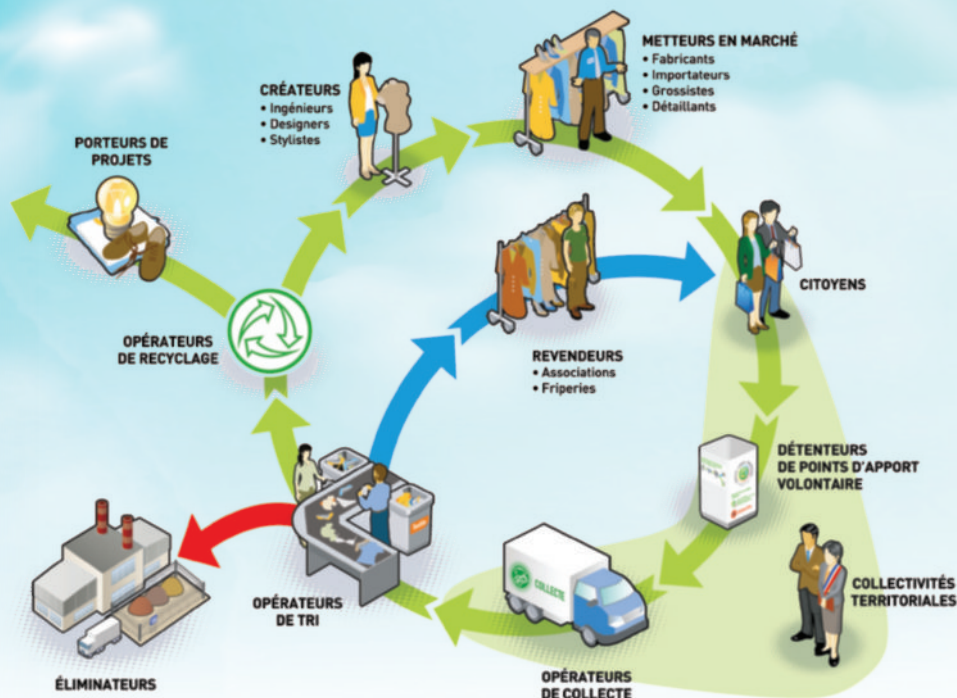

Merci de veiller à bien trier les cartouches en plastique de celles en métal avant de les déposer.

Agissons
ensemble,
pour une
chasse
responsable !

Faites du tri dans vos placards !

Deux opérateurs assurent la collecte des vêtements, linges de maison et chaussures sur notre territoire grâce à leurs bornes, LE RELAIS et ECOTEXTILE.

Trouvez le point de collecte le plus proche sur : www.lafibredutri.fr/je-depose

LES ACTEURS DE LA FILIÈRE

LA COLLECTE

LE RELAIS

écotextile
Collecte de textile usagé pour le recyclage

Sur le SICTOM, c'est :
38 bornes et 130 780 kg collectés en 2018